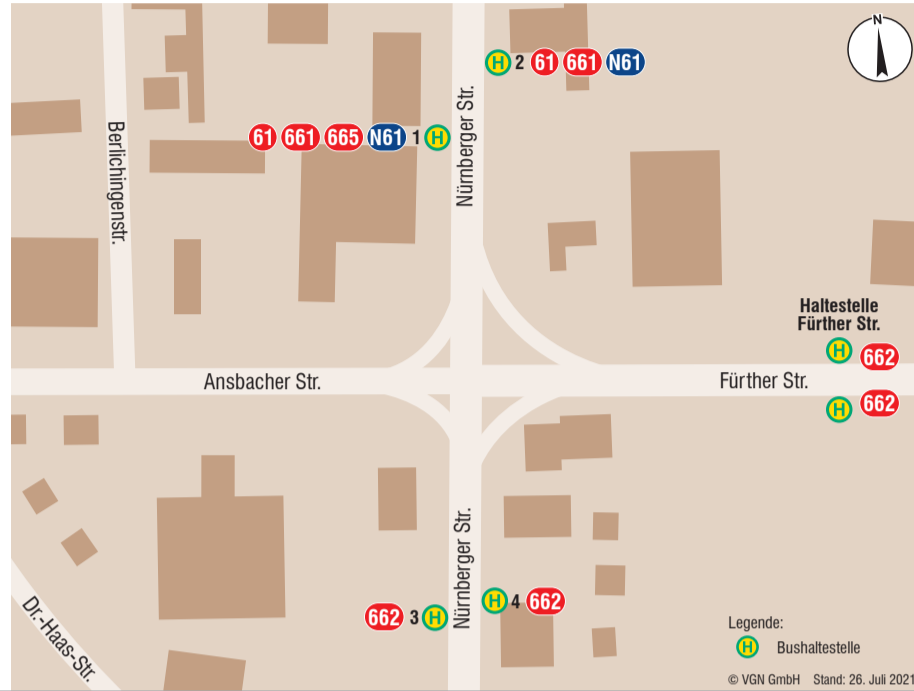

### Reichswaisenhausstraße

### Schwabach Ansbacher Str. / Fürther Str.

Linie	Richtung	Halte
61	Wolkersdorf - Reichelsdorf - Eibach - Nbg. Röthenbach	2
61	Bahnhof	1
661	Eichwasen	2
661	O'Brien-Park - Altstadt - Bahnhof	1
662	Falbenholz - Igelsdorf	4
662	Bahnhof - Parkbad - Forstthof - Gewerpark West	3
665	Schulbusverkehr Schwabach	1
<b>Night Liner</b>		
N61	Wolkersdorf - Mühlhof - Koppenhof	2
N61	Bahnhof - Stadtpark - Wasserwerk - Schillerplatz	1

### Lageplan Bussteige an der Haltestelle Gutenbergstraße

### Lageplan Bussteige an der Haltestelle Kreuzwegstraße