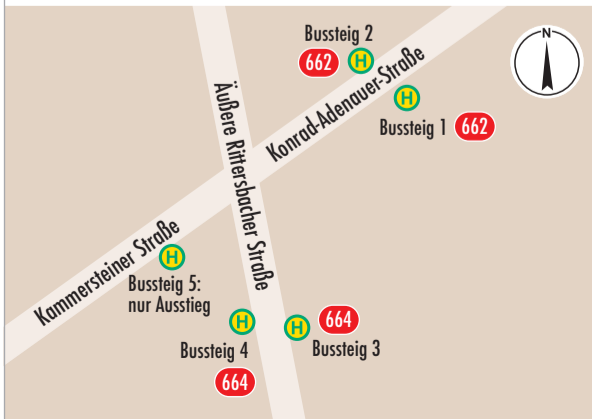

Reichswaisenhausstraße

Schützenstraße

Schwabach Ansbacher Str. / Fürther Str.

Linie	Richtung	Halte
61	Wolkersdorf - Reichelsdorf - Eibach - Nbg. Röthenbach	2
61	Bahnhof	1
661	Eichwasen	2
661	O'Brien-Park - Altstadt - Bahnhof	1
662	Falbenholz - Igelsdorf	4
662	Bahnhof - Parkbad - Forstthof - Gewerpark West	3
665	Schulbusverkehr Schwabach	1
Night Liner		
N61	Wolkersdorf - Mühlhof - Koppenhof	2
N61	Bahnhof - Stadtpark - Wasserwerk - Schillerplatz	1

Lageplan Bussteige an der Haltestelle Gutenbergstraße

Lageplan Bussteige an der Haltestelle Kreuzwegstraße

Schwabach Bahnhof

Linie	Richtung	Gleis	Linie	Richtung
S 2	Nürnberg Hbf - Feucht - Altdorf	6	RE 16	Treuchtlingen
S 2	Roth	5	RE 16	Nürnberg Hbf
RE 16	Nürnberg Hbf		RE 16	Solnhofen
RE 16	Otting-Weilheim			
RE 60	Nürnberg Hbf			

Linie	Richtung	Halte
61	Wolkersdorf - Eibach - Röthenbach	4
607	Abenberg - Wassermungau - Spalt	5
661	Altstadt - O'Brien-Park - Eichwasen Nord	1
661	Falbenholz - Igelsdorf	1
662	Neutorstr. - Limbach - Katzwang Mitte	2
662	Forstthof - Gewerpark West	2
663	Altstadt - Unterreichenbach	2
663	Limbacher Str. - Penzendorf - Schafnach	2
664	Altstadt - Limbach - Limbach Süd	2
664	Altstadt - Forstthof - Obermainbach	2
665	Nürnberg Appelstr. / Plöckendorf - Busbahnhof Süd / Gutenbergstr.	2
667	Kreuzwegstr. - Stadtwerke - Eichwasen	2
673	Kottensdorf - Rohr	5
676	Rednitzhembach - Schwanstetten - Wendelstein	5
677	Schillerplatz / Leerstetten - Schwand	5
678	Wendelstein - Röthenbach (St. W.) - Feucht	5
Anrufsammeltaxi Schwabach		
Night Liner		
N61	Wolkersdorf - Reichelsdorf - Nbg. Koppenhof	4

Lageplan Bussteige an der Haltestelle Wasserwerk

Schwabach Schillerplatz, Schillerstr. & Altstadtiring Süd