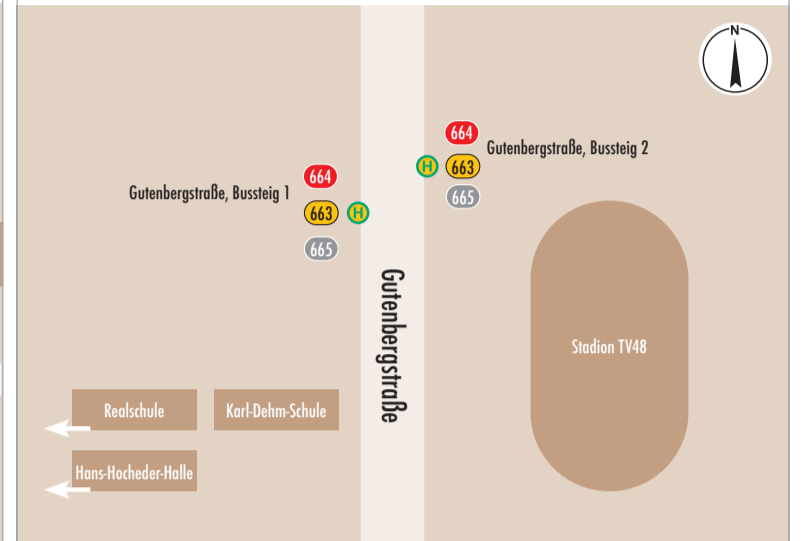

### Reichswaisenhausstraße

### Schwabach Ansbacher Str. / Fürther Str.

Linie	Richtung	Halte
61	Wolkersdorf - Reichelsdorf - Eibach - Nbg. Röthenbach	2
61	Bahnhof	1
661	Eichwasen	2
661	O'Brien-Park - Altstadt - Bahnhof	1
662	Falbenholz - Igelsdorf	4
662	Bahnhof - Parkbad - Forstthof - Gewerpark West	3
665	Schulbusverkehr Schwabach	1
<b>Night Liner</b>		
N61	Wolkersdorf - Mühlhof - Koppenhof	2
N61	Bahnhof - Stadtpark - Wasserwerk - Schillerplatz	1

### Lageplan Bussteige an der Haltestelle Gutenbergstraße

### Lageplan Bussteige an der Haltestelle Kreuzwegstraße